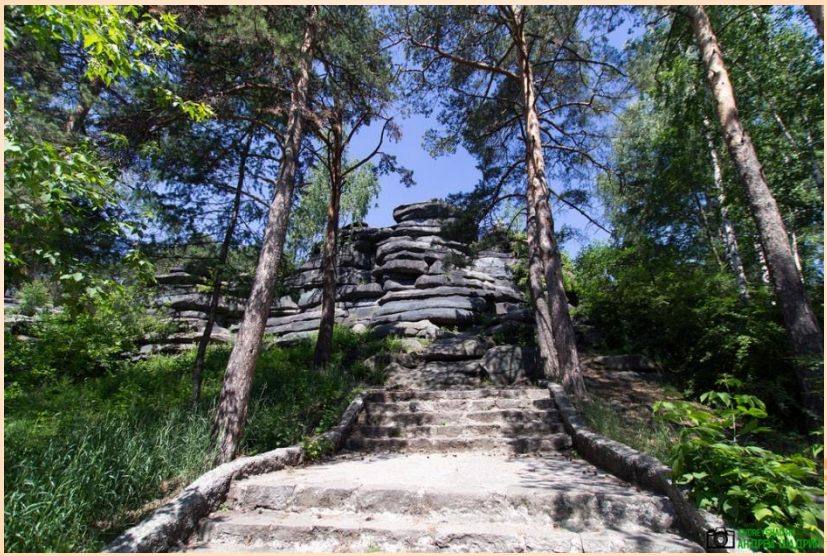

Команда
«Лесной патруль»

Макет Каменных палаток в лесопарке Шарташ

Прогулки по Шарташу

Каменные палатки

Лес

Фауна лесопарка

Мусорить в лесах и парках ЗАПРЕЩЕНО!!!

Знаки нужные мы знаем, лес от пожара защищаем

С ребятами макет создали, а потом мы с ним играли
Наш макет универсальный, полифункциональный, легко трансформируемый

Весна

**Макеты
по временам года:
Зима**

Осень

**А еще мы вас всех приглашаем,
на Шарташ к нам прийти погулять**