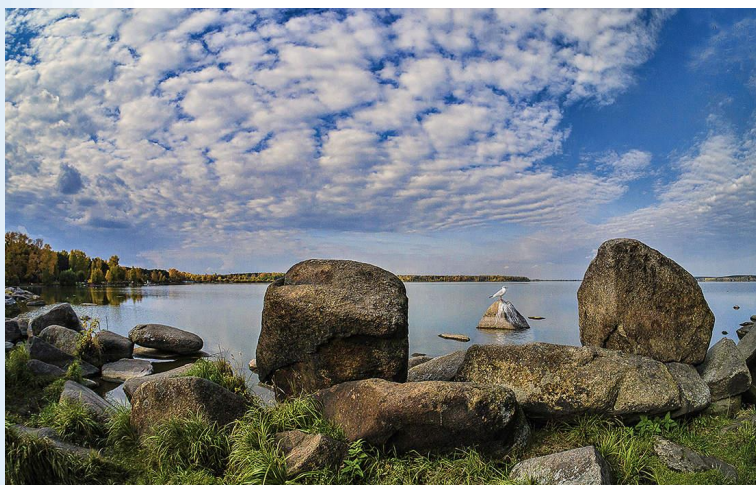

Команда
«Лесной патруль»

Макет Каменных палаток в лесопарке Шарташ

Прогулки по Шарташу

Каменные палатки

Лес

Фауна лесопарка

Мусорить в лесах и парках ЗАПРЕЩЕНО!!!

Знаки нужные мы знаем, лес от пожара защищаем

С ребятами макет создали, а потом мы с ним играли
Наш макет универсальный, полифункциональный, легко трансформируемый

Весна

**Макеты
по временам года:
Зима**

Осень

**А еще мы вас всех приглашаем,
на Шарташ к нам прийти погулять**