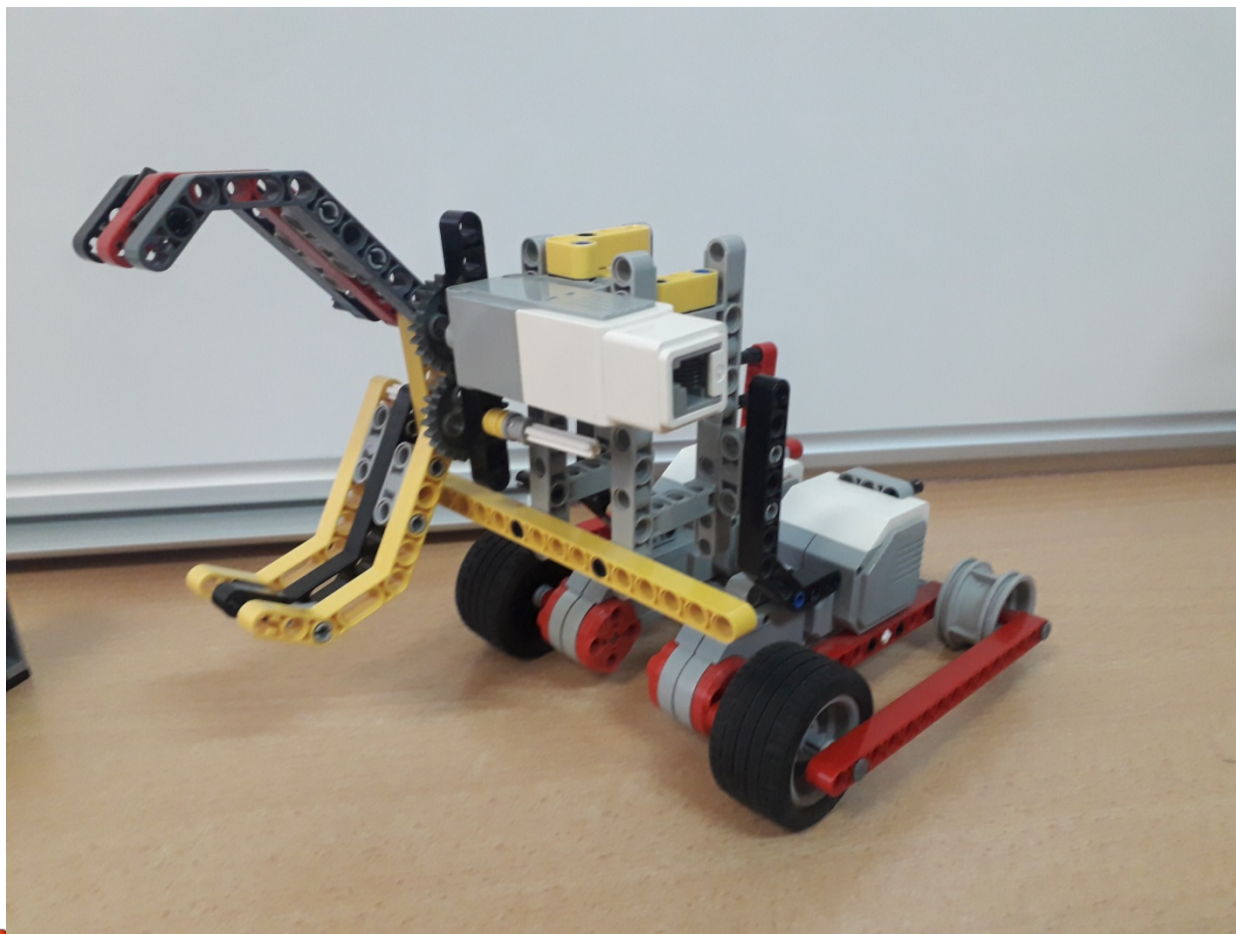

Модели техники для транспортировки и переработки мусора

Разработала: учитель-дефектолог
Черных А.Ю.

Модель трактора-измельчителя мусора

Модель ЭКСКАВАТОРА

Модель машины Камаз для погрузки

Модель МУСОРОВОЗА

Роботы- помощники

Модель поезда

Модель погрузчика

**Модель машинки-вездехода
для работы на свалке**

Модель крана

Модель транспортеров для завода

Выставка техники для переработки и транспортировки мусора

Сами мы модель создали, а потом мы с не играли