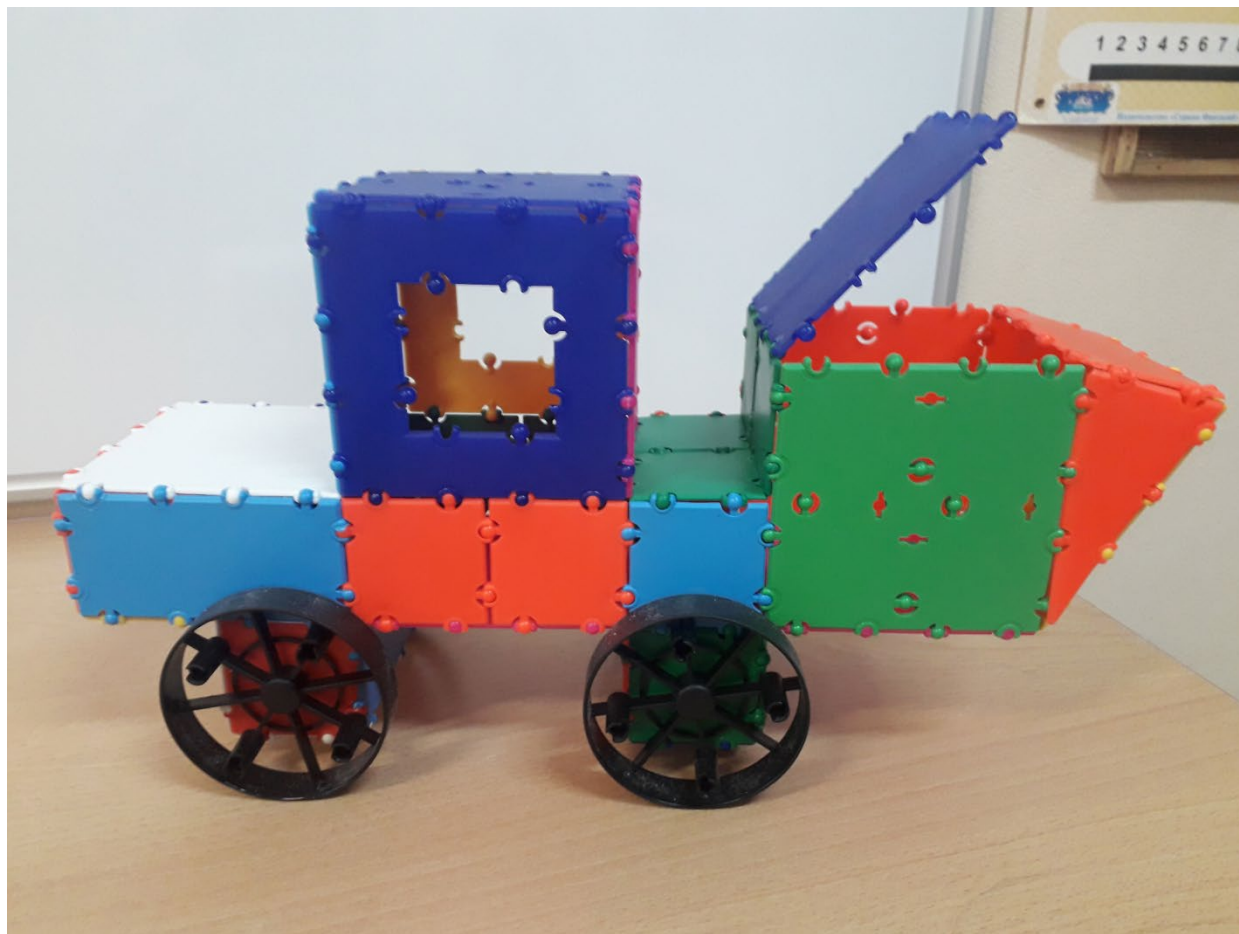

Модели техники для транспортировки и переработки мусора

Разработала: учитель-дефектолог
Черных А.Ю.

Модель трактора-измельчителя мусора

Модель ЭКСКАВАТОРА

Модель машины Камаз для погрузки

Модель МУСОРОВОЗА

Роботы- помощники

Модель поезда

Модель погрузчика

**Модель машинки-вездехода
для работы на свалке**

Модель крана

Модель транспортеров для завода

Выставка техники для переработки и транспортировки мусора

Сами мы модель создали, а потом мы с не играли