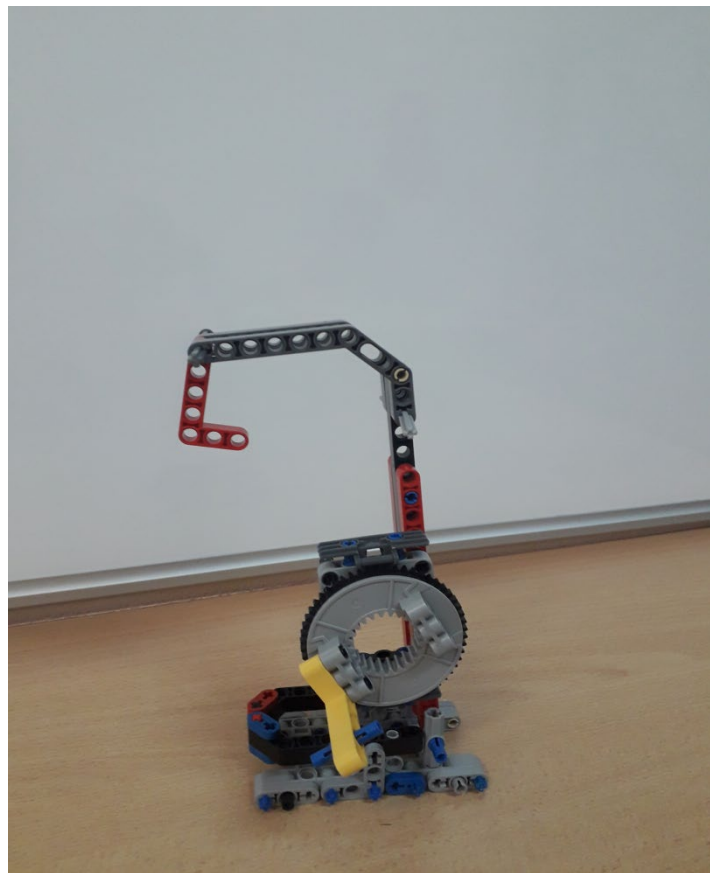

Модели техники для транспортировки и переработки мусора

Разработала: учитель-дефектолог
Черных А.Ю.

Модель трактора-измельчителя мусора

Модель ЭКСКАВАТОРА

Модель машины Камаз для погрузки

Модель МУСОРОВОЗА

Роботы- помощники

Модель поезда

Модель погрузчика

**Модель машинки-вездехода
для работы на свалке**

Модель крана

Модель транспортеров для завода

Выставка техники для переработки и транспортировки мусора

Сами мы модель создали, а потом мы с не играли