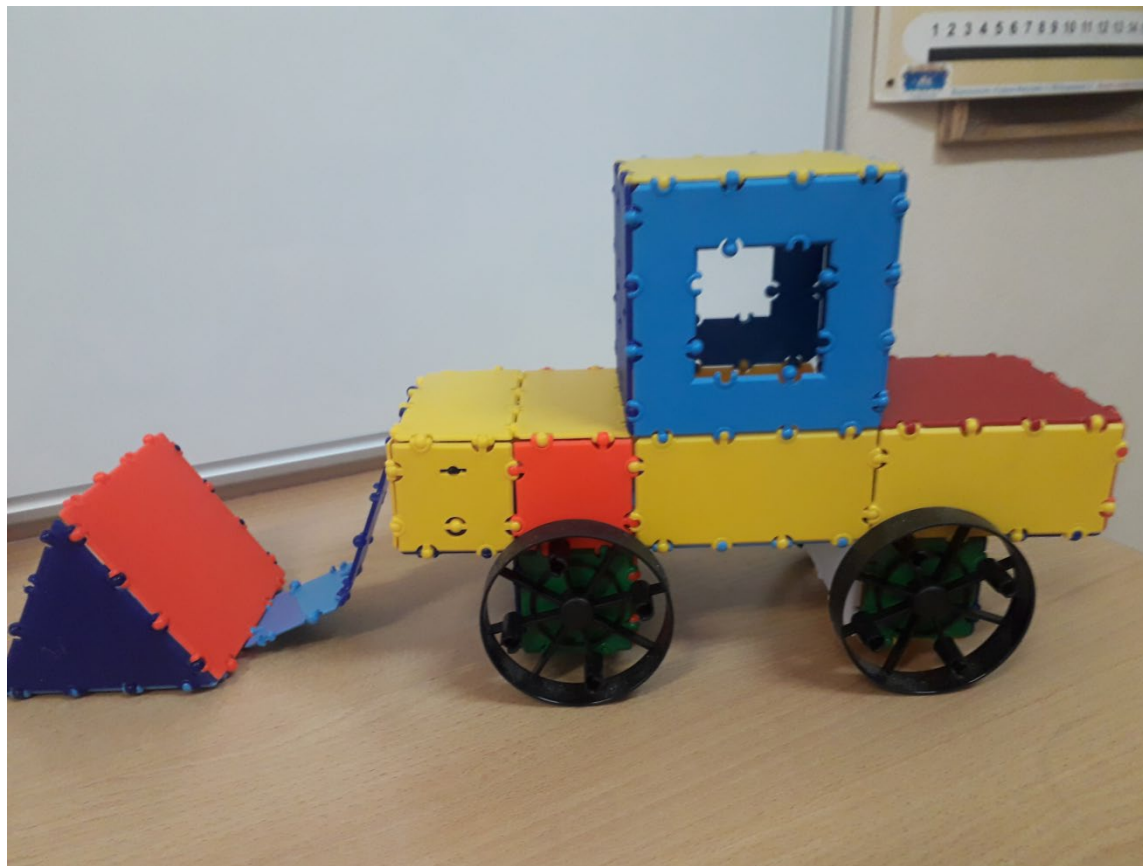

Модели техники для транспортировки и переработки мусора

Разработала: учитель-дефектолог
Черных А.Ю.

Модель трактора-измельчителя мусора

Модель ЭКСКАВАТОРА

Модель машины Камаз для погрузки

Модель МУСОРОВОЗА

Роботы- помощники

Модель поезда

Модель погрузчика

**Модель машинки-вездехода
для работы на свалке**

Модель крана

Модель транспортеров для завода

Выставка техники для переработки и транспортировки мусора

Сами мы модель создали, а потом мы с не играли