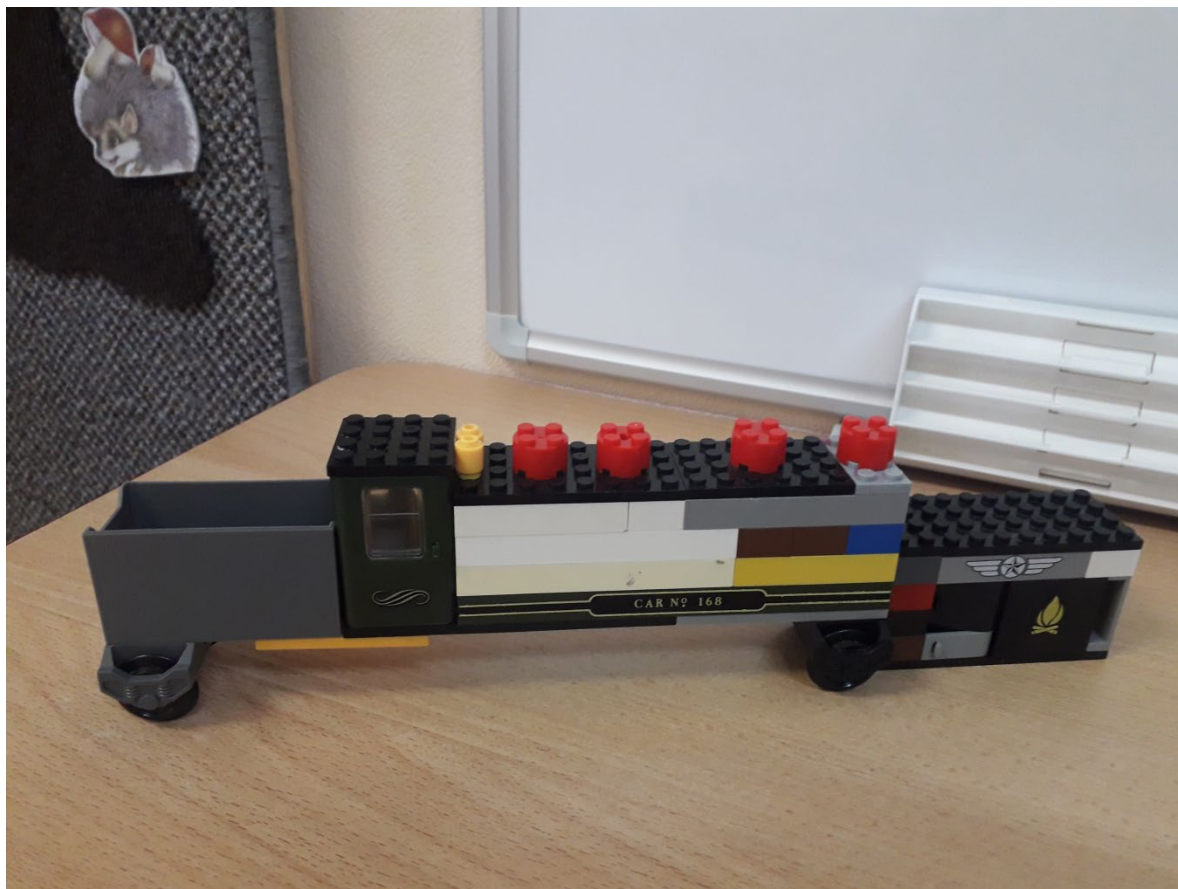

Модели техники для транспортировки и переработки мусора

Разработала: учитель-дефектолог
Черных А.Ю.

Модель трактора-измельчителя мусора

Модель ЭКСКАВАТОРА

Модель машины Камаз для погрузки

Модель МУСОРОВОЗА

Роботы- помощники

Модель поезда

Модель погрузчика

**Модель машинки-вездехода
для работы на свалке**

Модель крана

Модель транспортеров для завода

Выставка техники для переработки и транспортировки мусора

Сами мы модель создали, а потом мы с не играли