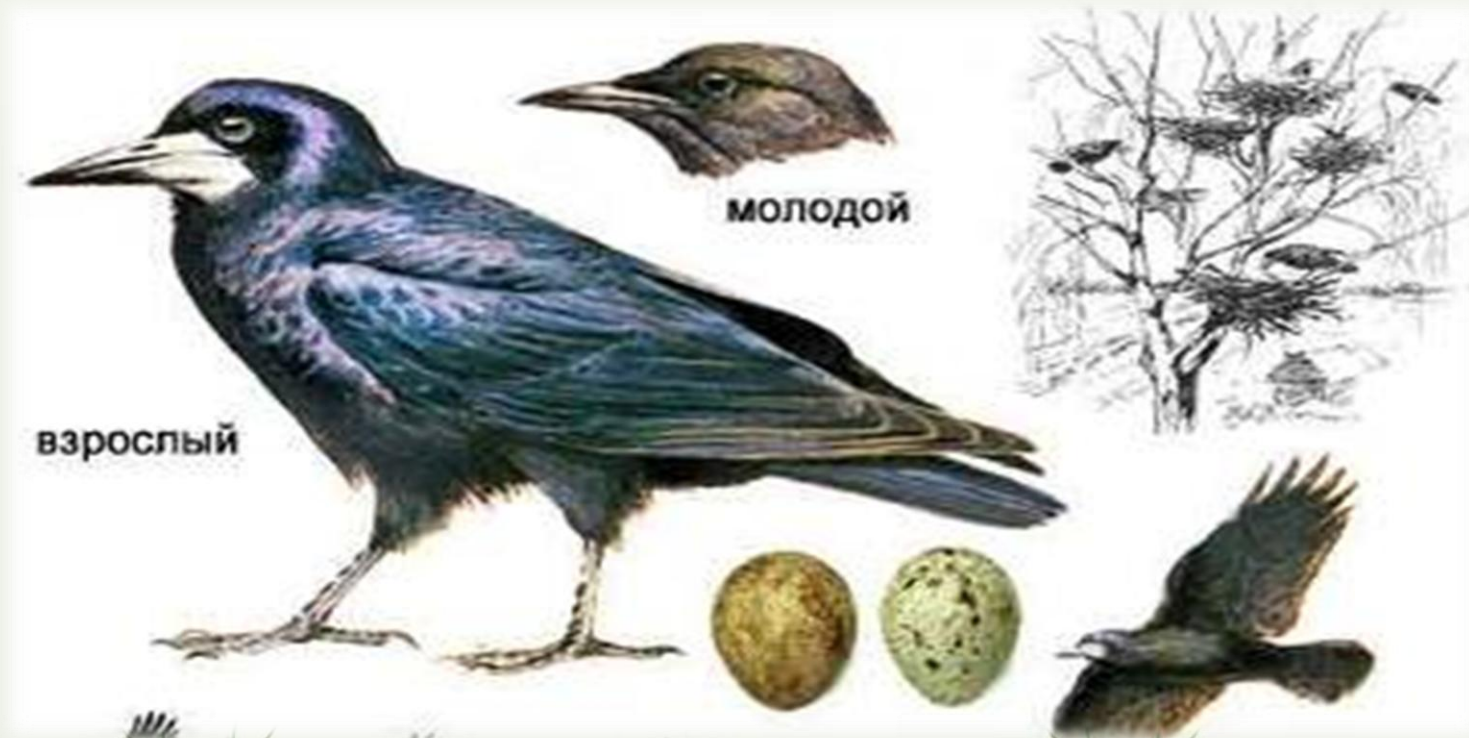

Грач

*Подготовительная
группа*

Пришла весна. Из теплых стран
вернулись к нам перелетные птицы. Я
хочу вас познакомить с перелетной
птицей под название – грач.

Перья у грача черные с
фиолетовым отливом.

Цвет клюва у взрослых птиц
– белое.

Грач «родня» вороне. Он такого же
роста как и она.

Весной грачи возвращаются
первыми из южных стран.
Они вьют гнезда на деревьях.

Откладывают в них яйца, а
затем их высиживают.

Из яиц появляются птенцы,
которых кормят родители
сменяя друг друга.

Грачи питаются червяками и личинками насекомых. Собираются в большие стаи на полях, когда люди пашут землю на тракторах.

Спасибо за внимание!